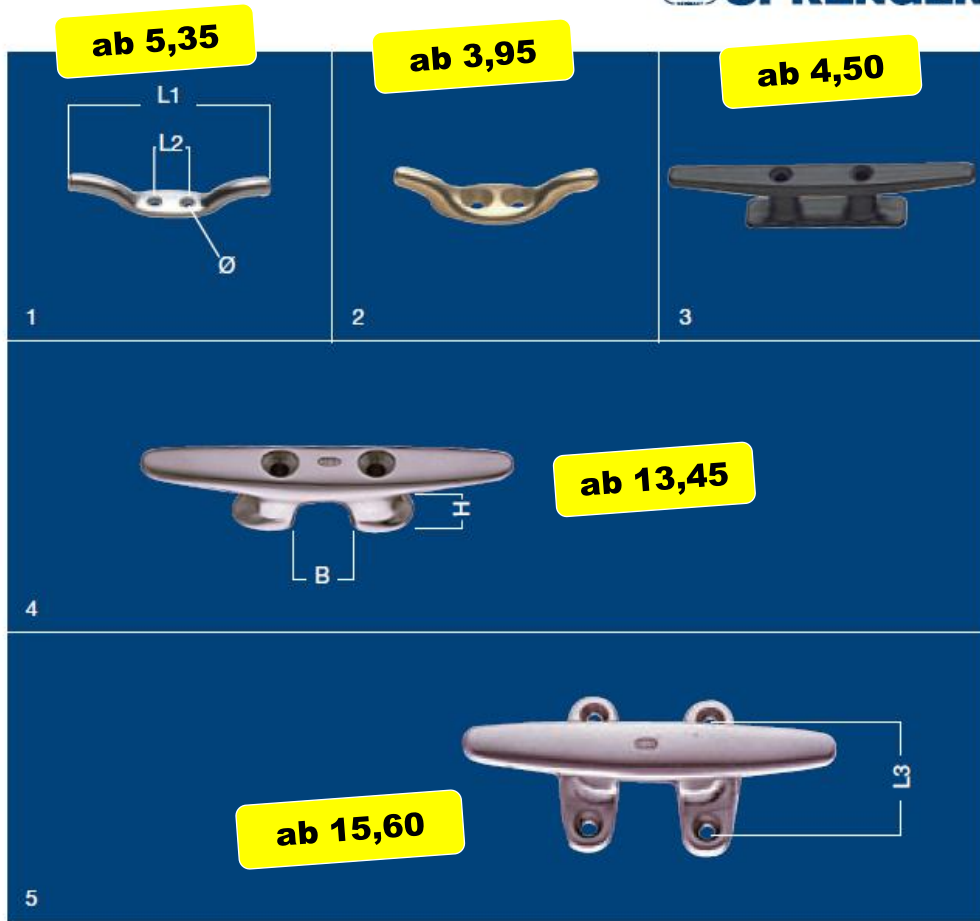

Unsere Preise in Euro inkl. 19% MwSt.

		L1 mm	L2 mm	L3 mm	B mm	H mm	Bohrloch Ø mm	Artikel-Nr.
1	Belegklampe Edelstahl rostfrei	50	10				3,3	33801 050 55 060 55 080 55 100 55
		60	10				3,3	
		80	10				5,2	
		100	16				5,2	
2	Belegklampe Messing poliert	40	9				3,2	33800 040 33
3	Belegklampe Kunststoff schwarz	80	22				3,9	39051 308 00 311 00 314 00 318 00 321 00
		110	28				5,1	
		145	35				6,1	
		180	45				7,2	
		210	52				8,5	
4	Belegklampe 2-Loch Aluminium silber eloxiert	80	22		10	9	4,2	33841 080 54 100 54 125 54 150 54 200 54 250 54
		100	25		15	10	5,2	
		125	31		19	12	5,2	
		150	37		22	16	6,4	
		200	52		32	23	6,4	
250	60		37	30	8,4			
5	Belegklampe 4-Loch Aluminium silber eloxiert	80	27	26	10	12,5	4,2	33846 080 54 100 54 125 54 150 54 200 54 250 54 320 54
		100	31	34	14	13	4,2	
		125	41	39	19	14	5,2	
		150	43	45	22	18	5,2	
		200	63	52	32	25	6,4	
		250	70	58	36	30	6,4	
320	88	80	47	38	8,4			

5,35  
5,75  
7,25  
7,95  
3,95  
4,50  
4,90  
5,45  
5,95  
7,55  
13,45  
15,35  
19,00  
22,00  
31,40  
41,10  
15,60  
17,70  
19,10  
21,65  
31,70  
42,90  
62,45

Einfach die Artikelnummer notieren und in Ihrer Bestellung an uns senden.

Unsere Preise in Euro inkl. 19% MwSt.

	L1 mm	L2 mm	L3 mm	H mm	B mm	B1 mm	für Tauwerk mm	Bohrloch Ø mm	Ø	Artikel-Nr.
1	100	30	50	15	16			4		33848 100 56 125 56 150 56 200 56 250 56
	125	35	65	16	18			5		
	150	45	73	19	22			5		
	200	56	90	23	25			6,5		
	250	71	110	24	28			8		
2	100	30		14	35	25		5		33849 100 56 125 56 150 56 200 56 250 56
	125	40		16	46	30		5		
	150	51		18	60	42		6		
	200	56		26	60	42		6		
	250	54		30	65	46		6,5		
3	150	58		20	44	26		6		33824 150 56 200 56 250 56 300 56
	200	72		24	52	34		6,5		
	250	91		30	67	44		8,0		
	300	100		33	71	49		8,5		
4	90	130			80			6	50	33830 050 56 060 56
	120	160			95			6	60	
5	115	96					12			34350 115 56 (Paar)
6	55				15		3-6			36660 001 56 002 56 003 56
	70				17		3-6			
	82				18		3-6			
7	54				17		3-6			36661 000 56
8	48				14		3-6			36662 000 56